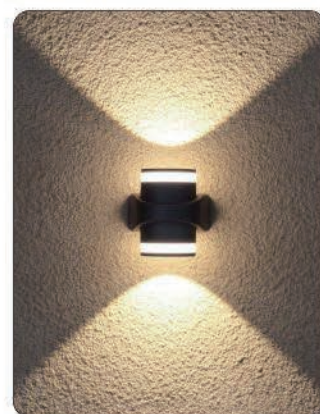

Model 型号 : DFB-2018
Power 功率 : 10W
Size 尺寸 : 140x145x125mm
Colour Temperature 色温 : 2700K/3000K/4000K/6000K
Input Voltage 输入电压 : AC85-265V 50-60Hz
Product Colour 灯体颜色 : Black/Grey/White
砂黑 / 砂灰 / 砂白
Material 主要材质 : Die-casting aluminum/Acrylic
压铸铝 / 亚克力