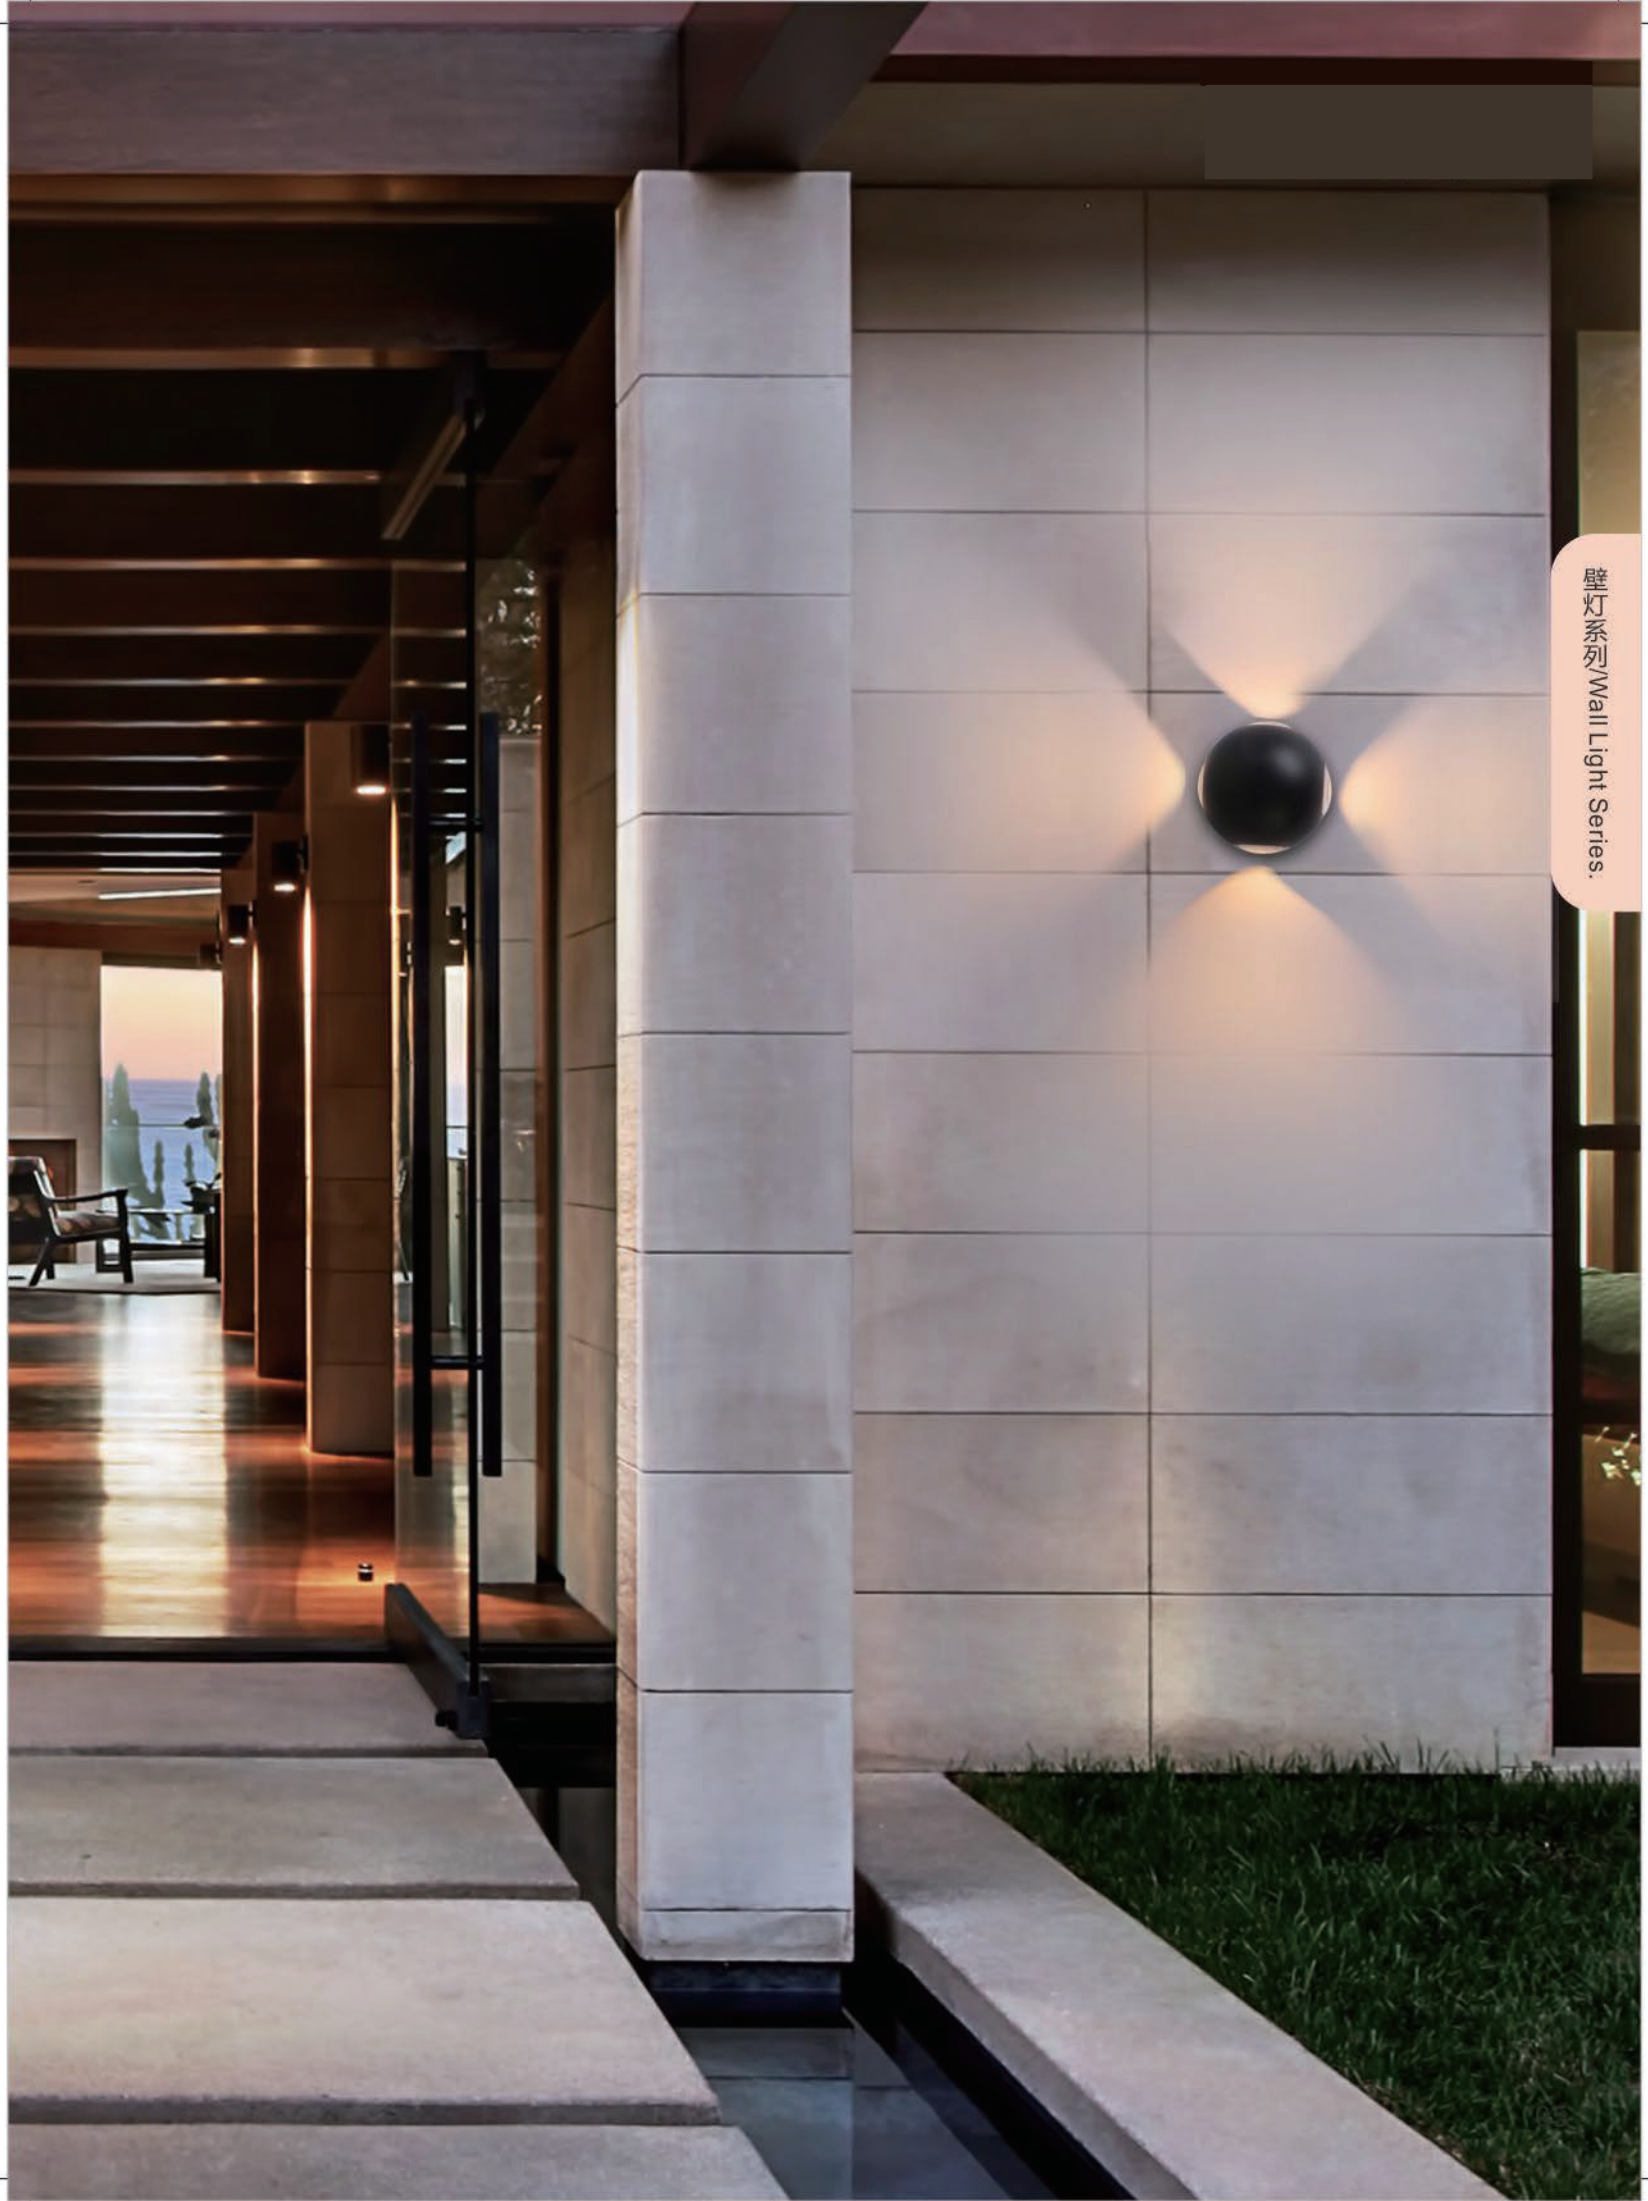

壁灯系列 Wall Light Series.

Model 型号 : DFB-8116
 Power 功率 : 3W/9W
 Size 尺寸 : 160x45mm
 Colour Temperature 色温 : 2700K/3000K/4000K/6000K
 Input Voltage 输入电压 : AC85-265V 50-60Hz
 Product Colour 灯体颜色 : Black/Grey/White
 砂黑 / 砂灰 / 砂白
 Material 主要材质 : Die-casting aluminum/Acrylic
 压铸铝 / 亚克力