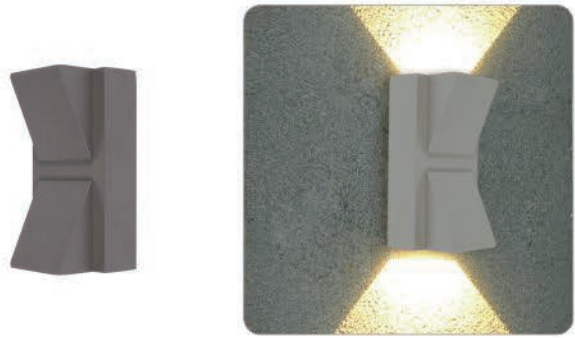

Model 型号 : DFB-8006
Power 功率 : 6W
Size 尺寸 : 142x60x40mm
Colour Temperature 色温 : 2700K/3000K/4000K/6000K
Input Voltage 输入电压 : AC85-265V 50-60Hz
Product Colour 灯体颜色 : Black/Grey/White
砂黑 / 砂灰 / 砂白
Material 主要材质 : Die-casting aluminum/Glass
压铸铝 / 玻璃