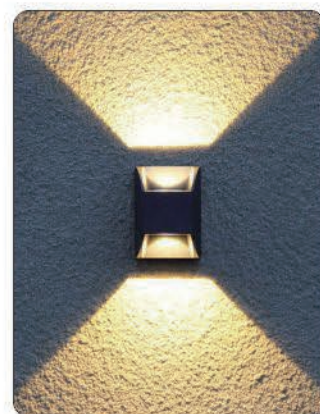

Model 型号 : DFB-2016
Power 功率 : 6W
Size 尺寸 : 124x80x78mm
Colour Temperature 色温 : 2700K/3000K/4000K/6000K
Input Voltage 输入电压 : AC85-265V 50-60Hz
Product Colour 灯体颜色 : Black/Grey/White
砂黑 / 砂灰 / 砂白
Material 主要材质 : Die-casting aluminum/Glass
压铸铝 / 玻璃