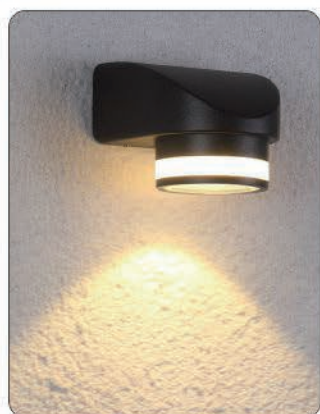

Model 型号 : DFB-2017
Power 功率 : 5W
Size 尺寸 : 140x103x125mm
Colour Temperature 色温 : 2700K/3000K/4000K/6000K
Input Voltage 输入电压 : AC85-265V 50-60Hz
Product Colour 灯体颜色 : Black/Grey/White
砂黑 / 砂灰 / 砂白
Material 主要材质 : Die-casting aluminum/Acrylic
压铸铝 / 亚克力