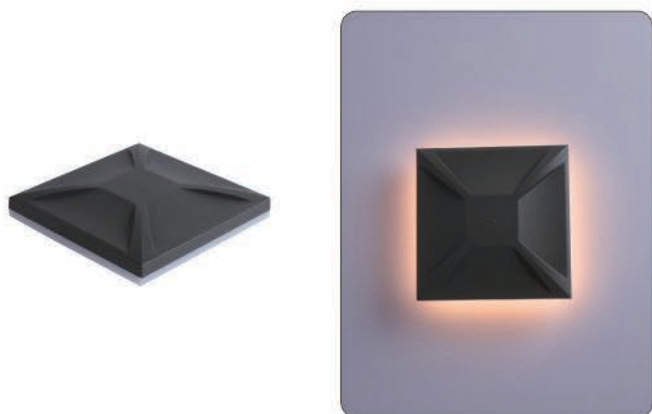

Model 型号 : DFB-2122A
Power 功率 : 12W
Size 尺寸 : 180x180x40mm
Colour Temperature 色温 : 2700K/3000K/4000K/6000K
Input Voltage 输入电压 : AC85-265V 50-60Hz
Product Colour 灯体颜色 : Black/Grey/White
砂黑 / 砂灰 / 砂白
Material 主要材质 : Die-casting aluminum/Acrylic
压铸铝 / 亚克力