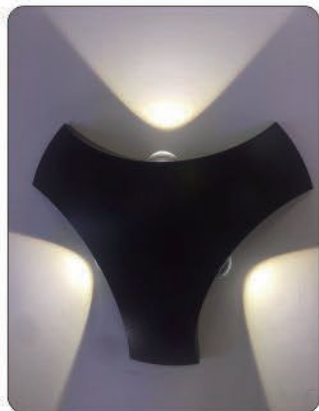

壁灯系列 Wall Light Series.

Model 型号 : DFB-8116
 Power 功率 : 3W/9W
 Size 尺寸 : 160x45mm
 Colour Temperature 色温 : 2700K/3000K/4000K/6000K
 Input Voltage 输入电压 : AC85-265V 50-60Hz
 Product Colour 灯体颜色 : Black/Grey/White
 砂黑 / 砂灰 / 砂白
 Material 主要材质 : Die-casting aluminum/Acrylic
 压铸铝 / 亚克力