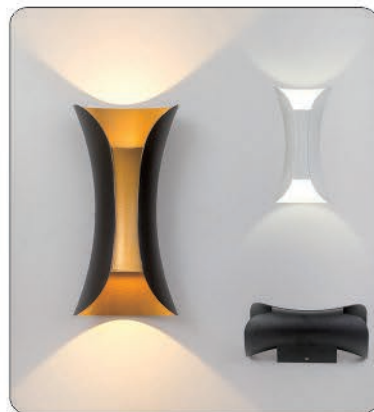

Model 型号 : DFB-8990

Power 功率 : 10W

Size 尺寸 : 100x200x100mm

Colour Temperature 色温 : 2700K/3000K/4000K/6000K

Input Voltage 输入电压 : AC85-265V 50-60Hz

Product Colour 灯体颜色 : Black/Grey/White

砂黑 / 砂灰 / 砂白

Material 主要材质 : Die-casting aluminum/Glass

压铸铝 / 玻璃