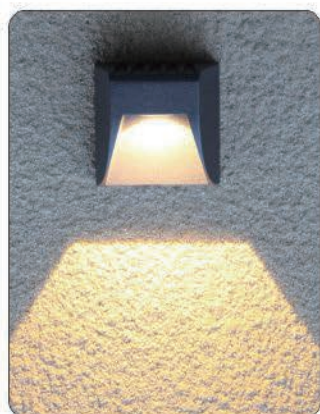

Model 型号 : DFB-2015
Power 功率 : 3W
Size 尺寸 : 92x95x76mm
Colour Temperature 色温 : 2700K/3000K/4000K/6000K
Input Voltage 输入电压 : AC85-265V 50-60Hz
Product Colour 灯体颜色 : Black/Grey/White
砂黑 / 砂灰 / 砂白
Material 主要材质 : Die-casting aluminum/Glass
压铸铝 / 玻璃