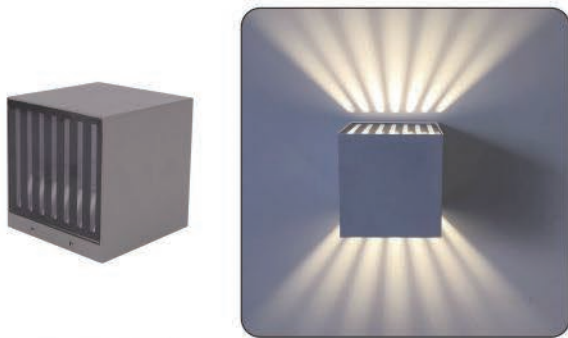

Model 型号 : DFB-1812
Power 功率 : 3W/5W/7W
Size 尺寸 : 100x100x100mm
Colour Temperature 色温 : 2700K/3000K/4000K/6000K
Input Voltage 输入电压 : AC85-265V 50-60Hz
Product Colour 灯体颜色 : Black/Grey/White
砂黑 / 砂灰 / 砂白
Material 主要材质 : Die-casting aluminum/Glass
压铸铝 / 玻璃