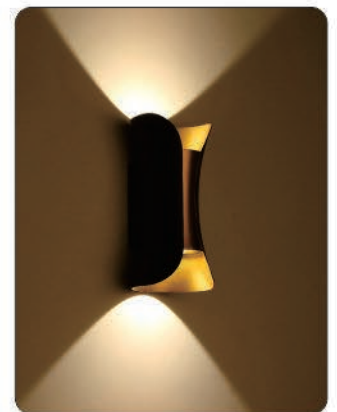

Model 型号 : DFB-8990

Power 功率 : 10W

Size 尺寸 : 100x200x100mm

Colour Temperature 色温 : 2700K/3000K/4000K/6000K

Input Voltage 输入电压 : AC85-265V 50-60Hz

Product Colour 灯体颜色 : Black/Grey/White

砂黑 / 砂灰 / 砂白

Material 主要材质 : Die-casting aluminum/Glass

压铸铝 / 玻璃