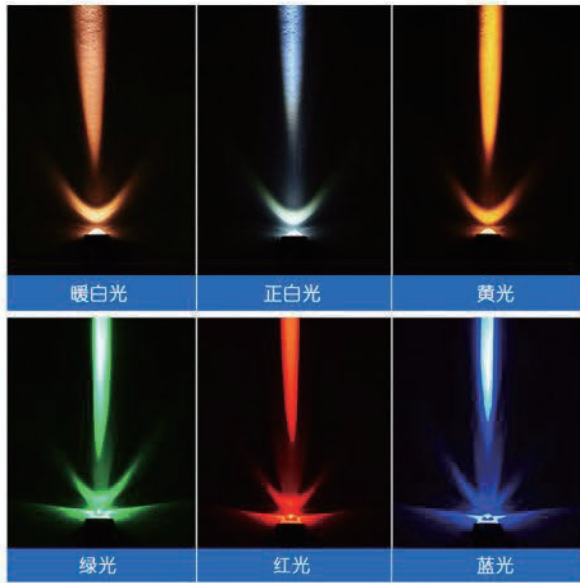

Power 功率 : 6W/7W/9W/12W/15W

Size 尺寸 : Φ 130mm/ Φ 145mm

Material 主要材质 : Die-casting aluminum/ Glass
压铸铝 / 玻璃

Model 型号 : DF-CD208

Power 功率 : 3W/5W/6W/7W

Size 尺寸 : Φ 60mm/ Φ 80mm

Material 主要材质 : Die-casting aluminum/ Glass
压铸铝 / 玻璃