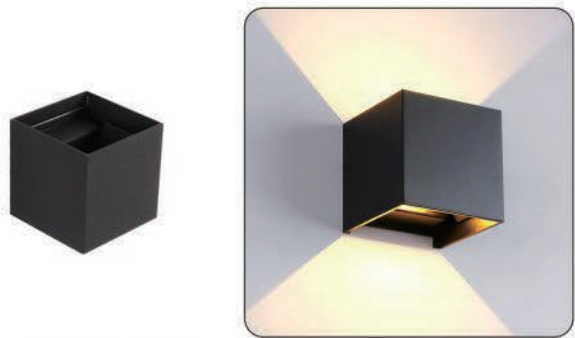

Model 型号 : DFB-1107
Power 功率 : 6W/20W
Size 尺寸 : 100x100x100mm/120x120x120mm
Colour Temperature 色温 : 2700K/3000K/4000K/6000K
Input Voltage 输入电压 : AC85-265V 50-60Hz
Product Colour 灯体颜色 : Black/Grey/White
砂黑 / 砂灰 / 砂白
Material 主要材质 : Die-casting aluminum/Glass
压铸铝 / 玻璃