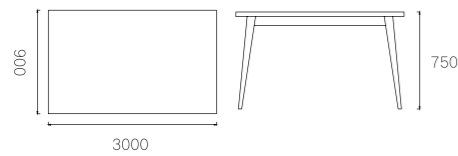

Dinning room series / 餐厅系列