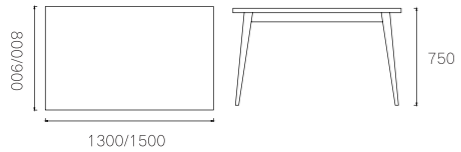

Dinning room series
餐厅系列

型号 :T3030-W

SIZE:1300*800*750mm 1500*900*750mm

主推材质:

白蜡木

K2# 胡桃色

型号 :C3395

SIZE:460*540*780mm