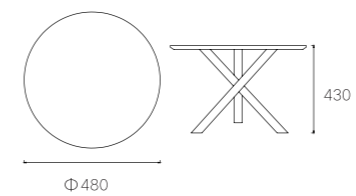

型号:TT-002 小圆几

SIZE:Φ480*430mm

主推材质:

白蜡木

N# 原木色 (木蜡油)