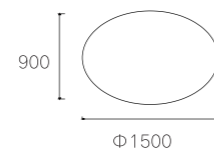

537 号皮

型号 :T3084

SIZE:1500*900*750mm

主推材质 :

白蜡木

KN# 原木色

型号 :MA296

SIZE:Φ1500*900*18mm