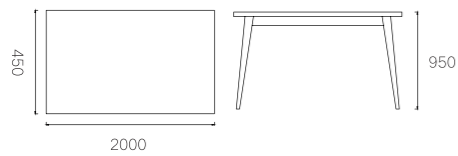

型号：大面板 2

SIZE:5000*1200*750mm

The original ecological series
原生态系列

型号：大面板 3

SIZE:5200*690*780mm

主推材质：
鸡翅木

型号：玄关门

SIZE:2000*450*950mm