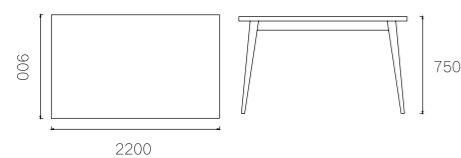

型号:T3037-W

SIZE:2200*900*750mm

主推材质：
非洲黑胡桃木

N# 原木色 (木蜡油)