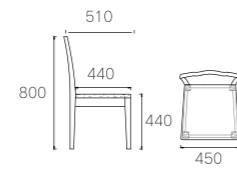

型号:C3485

SIZE:450*510*800mm

主推材质:

白蜡木

皮色

K2# 胡桃色

281 号皮