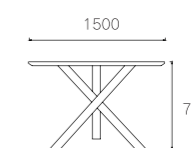

型号:T3084

SIZE:1500*900*750mm

主推材质:
白蜡木

K12# 深胡桃色