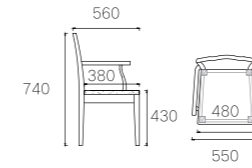

型号:C996-2

SIZE:550*560*740mm

主推材质:

白蜡木 皮色

K11# 浅胡桃色

490 号皮