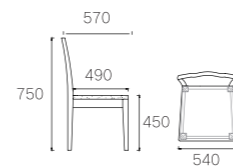

KN# 原木色

534 号皮

型号:MB513

SIZE:Φ1300*18mm

主推材质:

大理石

天然白金沙

型号:C3605

SIZE:540*570*750mm

主推材质:

白蜡木

皮色

K12# 深胡桃色

538 号皮

型号:T3081

SIZE:Φ1300*750mm