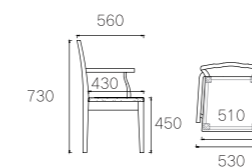

SIZE:1400*850*750mm

主推材质：
白蜡木

K2# 胡桃色

型号:C3453

SIZE:530*560*730mm

主推材质：
白蜡木 皮色

K2# 胡桃色

364 号皮