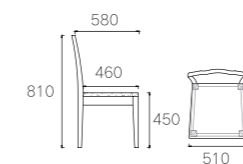

型号 :C3560 (无扶手)

SIZE:510*580*810mm

主推材质:

白蜡木 皮色

DK24# 哑黑

387号皮

495号皮