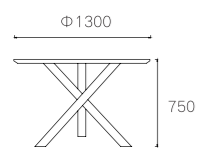

SIZE:540*570*750mm

主推材质:

白蜡木

皮色

K12# 深胡桃色

538 号皮

型号:T3081

SIZE:Φ1300*750mm