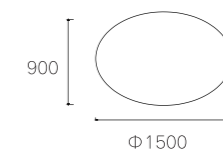

型号:C3564

SIZE:530*640*940mm

主推材质:
白蜡木 皮色

K11# 浅胡桃色 492号皮

型号:T3084

SIZE:1500*900*750mm

主推材质:
白蜡木

K12# 深胡桃色