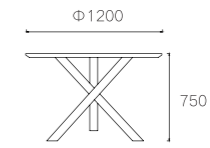

主推材质：
白蜡木

型号：T3077

SIZE: Φ 1200*750mm

K11# 浅胡桃色