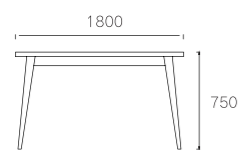

387号皮

495号皮

型号:T3080

SIZE:1200*1200*750mm

主推材质:
白蜡木

K11# 浅胡桃色

型号:MB478

SIZE:1200*1200*40mm

主推材质:
大理石

天然玫瑰玉

型号:C3563

SIZE:600*630*940mm

主推材质:
白蜡木 皮色

K11# 浅胡桃色

491 号皮

型号:MA477

SIZE:1800*1000*40mm

主推材质：
大理石

挪威彩玉贴纸

型号:T3076

SIZE:1800*1000*750mm

主推材质：

白蜡木

K11# 浅胡桃色