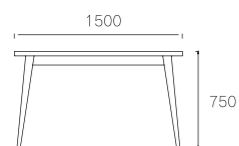

K11# 浅胡桃色

主推材质：
大理石

型号：MB477

SIZE: Φ 1200*40mm

天然挪威彩玉

主推材质：
白蜡木 皮色

型号：C3564

SIZE: 530*640*940mm

K11# 浅胡桃色

492 号皮

型号 :C3560 (无扶手)

SIZE:510*580*810mm

主推材质:

白蜡木 皮色

DK24# 哑黑

387号皮

495号皮

型号 :T3078

SIZE:1500*900*750mm

主推材质:

白蜡木

DK24# 哑黑

型号 :MA497

SIZE:1500*900*40mm