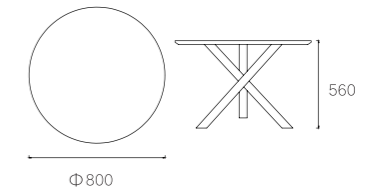

The original ecological series /
原生态系列

型号：小茶几面

SIZE:Φ800*60mm

主推材质：
乌金木