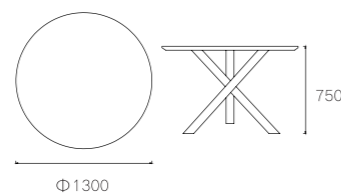

型号 :T3083-W

SIZE:Φ1300*750mm

主推材质:

白蜡木

皮色

KN# 原木色

530 号皮

532 号皮