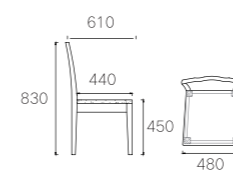

主推材质:

白蜡木

皮色

KN# 原木色

530 号皮

532 号皮

型号 :C3503

SIZE:480*610*830mm