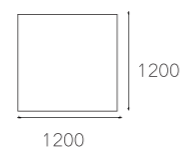

387号皮

495号皮

型号:T3080

SIZE:1200*1200*750mm

主推材质:
白蜡木

K11# 浅胡桃色

型号:MB478

SIZE:1200*1200*40mm

主推材质:
大理石

天然玫瑰玉

型号:C3563

SIZE:600*630*940mm

主推材质:
白蜡木 皮色

K11# 浅胡桃色

491 号皮

型号:MA477