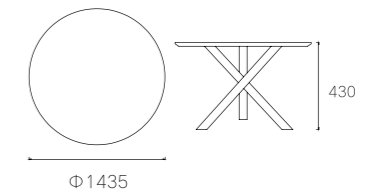

型号：大面板 2

SIZE:5000*1200*750mm

The original ecological series
原生态系列

型号：大面板 3

SIZE:5200*690*780mm

主推材质：
鸡翅木

型号：玄关门

SIZE:2000*450*950mm

主推材质：
北美黑胡桃

The original ecological series /
原生态系列

型号：小茶几面

SIZE:Φ800*60mm

主推材质：
乌金木

型号：大茶几面

SIZE:Φ1435*120mm

主推材质：
乌金木