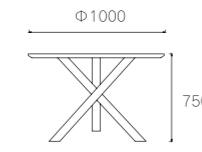

型号:T3079

SIZE:Φ1000*750mm

主推材质:
白蜡木

K11# 浅胡桃色