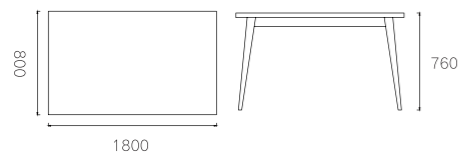

型号:T3023-W

SIZE:1800*800*760mm

主推材质:

榉木

N# 原木色 (木蜡油)