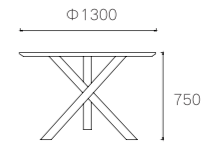

SIZE:540*570*750mm

主推材质:

白蜡木

皮色

K12# 深胡桃色

538 号皮

型号:T3081

SIZE:Φ1300*750mm

白蜡木 皮色

DK24# 哑黑

491 号皮

型号:C3547

SIZE:450*520*820mm

型号:T3074

SIZE:Φ1300*750mm

主推材质:
白蜡木