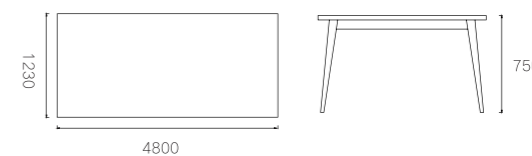

The original ecological series /
原生态系列

型号：办公台

SIZE:4800*1230*750mm

主推材质：
乌金木