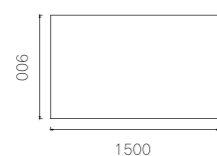

495号皮

型号 :T3078

SIZE:1500*900*750mm

主推材质:

白蜡木

DK24# 哑黑

型号 :MA497

SIZE:1500*900*40mm