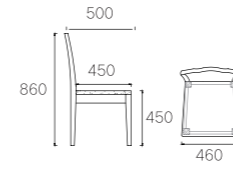

型号 :C3606

SIZE:460*500*860mm

主推材质 :

白蜡木

皮色

K12# 深胡桃色

537 号皮