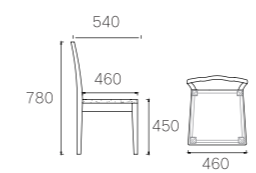

Dinning room series
餐厅系列

型号 :T3030-W

SIZE:1300*800*750mm 1500*900*750mm

主推材质:

白蜡木

K2# 胡桃色

型号 :C3395

SIZE:460*540*780mm