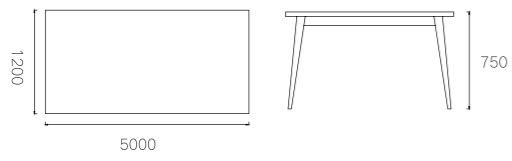

主推材质：

乌金木

The original ecological series /
原生态系列

型号：大面板 1

SIZE:3200*800*750mm

主推材质：

柚木

主推材质：
北美黑胡桃