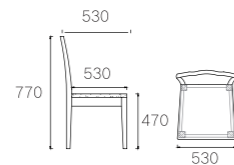

天然玫瑰玉

型号:C996-2

SIZE:550*560*740mm

主推材质:

白蜡木 皮色

K11# 浅胡桃色

490 号皮

型号:C3557

SIZE:530*530*770mm

主推材质:

白蜡木 皮色

K11# 浅胡桃色

491 号皮

型号:T3058

SIZE:Φ1200*750mm

主推材质:
白蜡木