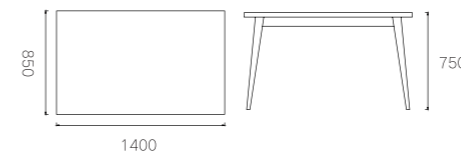

型号:T3049-W

SIZE:1400*850*750mm

主推材质：
白蜡木

K2# 胡桃色