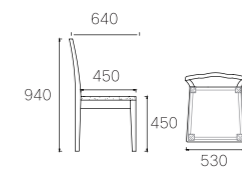

K11# 浅胡桃色

主推材质：
大理石

型号：MB477

SIZE: Φ 1200*40mm

天然挪威彩玉

主推材质：
白蜡木 皮色

型号：C3564

SIZE: 530*640*940mm