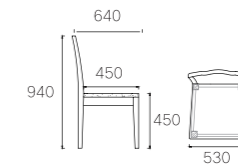

型号:T3081

SIZE:Φ1200*750mm

主推材质:
白蜡木

K11# 浅胡桃色

型号:MB500

SIZE:Φ1200*18mm

主推材质:
大理石

阿曼玫瑰