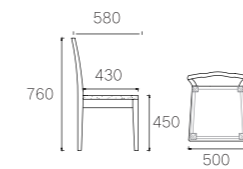

型号:C3400-1

SIZE:500*580*760mm

主推材质:

白蜡木

布色

K2# 胡桃色

115 号布