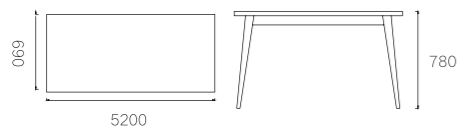

型号：大面板 3

SIZE:5200*690*780mm

主推材质：
鸡翅木