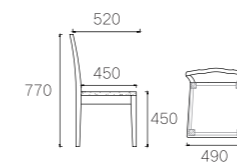

SIZE:2200*900*750mm

主推材质：
非洲黑胡桃木

N# 原木色 (木蜡油)

型号:C3332-1

SIZE:490*520*770mm

主推材质：

榉木

皮色