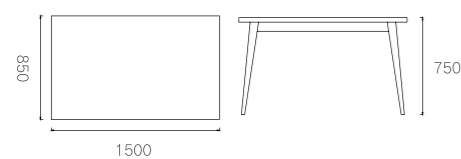

主推材质：
白蜡木

DK24# 哑黑

型号:T3071-W

SIZE:1500*850*750mm