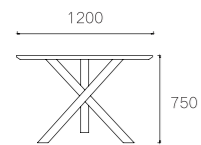

495号皮

型号 :T3078

SIZE:1500*900*750mm

主推材质:

白蜡木

DK24# 哑黑

型号 :MA497

SIZE:1500*900*40mm

主推材质:

大理石

大花白

型号 :C3561 (有扶手)

SIZE:565*580*810mm

主推材质:

白蜡木 皮色

DK24# 哑黑

387号皮

495号皮

型号:T3080

SIZE:1200*1200*750mm

主推材质:
白蜡木

K11# 浅胡桃色

型号:MB478

SIZE:1200*1200*40mm