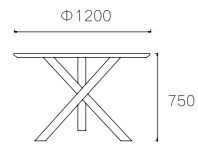

SIZE:530*530*770mm

主推材质:

白蜡木 皮色

K11# 浅胡桃色

491 号皮

型号:T3058

SIZE:Φ1200*750mm

主推材质:
白蜡木