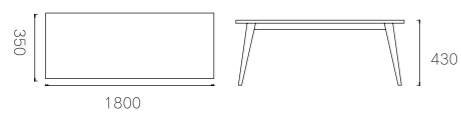

型号:TT-001 大圆几

SIZE:Φ690*470mm

主推材质:

白蜡木

N# 原木色 (木蜡油)

型号:C3347-W

SIZE:1800*350*430mm

主推材质: