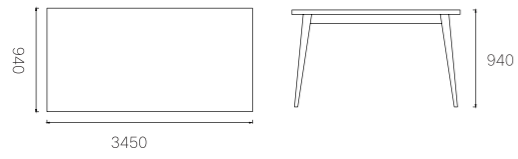

K2# 胡桃色

304 号皮

The original ecological series /
原生态系列

型号：办公台

SIZE:4800*1230*750mm

主推材质：
乌金木

型号：前台

SIZE:3450*940*940mm