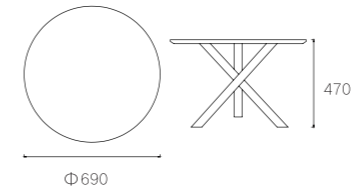

主推材质:

榉木

N# 原木色 (木蜡油)

型号:T3023-W

SIZE:1800*800*760mm

主推材质:

榉木

N# 原木色 (木蜡油)