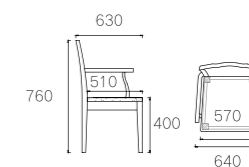

Dinning room series
餐厅系列

型号 :T3024-W

SIZE:3000*900*750mm

主推材质：
榉木

N# 原木色 (木蜡油)

型号 :C3393

SIZE:640*630*760mm

主推材质：
榉木