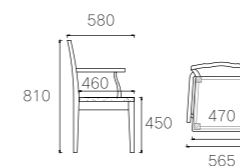

型号 :C3561 (有扶手)

SIZE:565*580*810mm

主推材质:

白蜡木 皮色

DK24# 哑黑

387号皮

495号皮