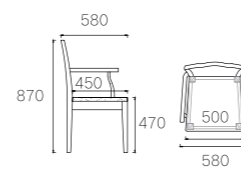

SIZE:1800*1000*40mm

主推材质：
大理石

挪威彩玉贴纸

型号:T3076

SIZE:1800*1000*750mm

主推材质：

白蜡木

K11# 浅胡桃色

型号:C3548

SIZE:580*580*870mm

主推材质：

白蜡木 皮色

K11# 浅胡桃色 488号皮

型号 :C3586

SIZE:580*600*820mm

主推材质: