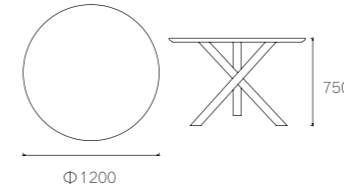

型号:T3041-W

SIZE:Φ1200*750mm

主推材质:

白蜡木

K2# 胡桃色