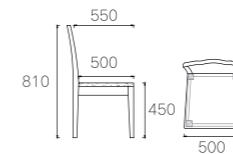

型号 :C3588

SIZE:500*550*810mm

主推材质 :

白蜡木

皮色

KN# 原木色

534 号皮