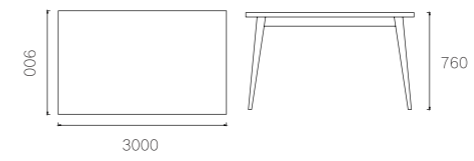

N# 原木色 (木蜡油)

型号:T3017-W

SIZE:2100*950*750mm

主推材质:

榉木

N# 原木色 (木蜡油)

型号:T3025-W

SIZE:3000*900*760mm