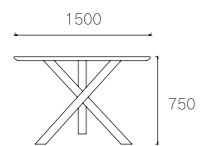

K12# 深胡桃色

537号皮

型号 :C3606

SIZE:460*500*860mm

主推材质 :

白蜡木

皮色

K12# 深胡桃色

537 号皮

型号 :T3084

SIZE:1500*900*750mm

主推材质 :

白蜡木

KN# 原木色

型号 :MA296

SIZE:Φ1500*900*18mm