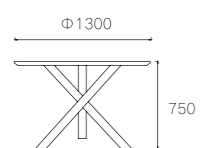

主推材质:

白蜡木

KN# 原木色

皮色

420 号皮

型号 :T3057-M

SIZE:Φ 1300*750mm

主推材质: