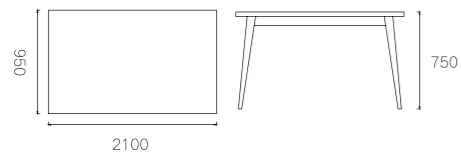

型号:T3017-W

SIZE:2100*950*750mm

主推材质:

榉木

N# 原木色 (木蜡油)