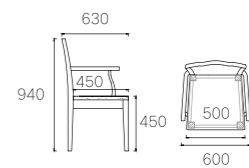

型号:C3563

SIZE:600*630*940mm

主推材质:
白蜡木 皮色

K11# 浅胡桃色

491 号皮