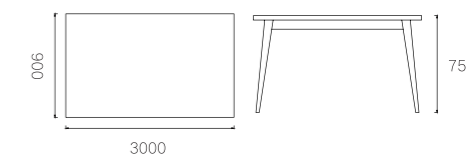

Dinning room series
餐厅系列

型号 :T3024-W

SIZE:3000*900*750mm

主推材质：
榉木

N# 原木色 (木蜡油)

型号 :C3393

SIZE:640*630*760mm

主推材质：
榉木