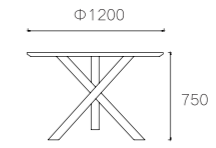

型号:T3081

SIZE:Φ1200*750mm

主推材质:
白蜡木

K11# 浅胡桃色

型号:MB500

SIZE:Φ1200*18mm

主推材质:
大理石

阿曼玫瑰