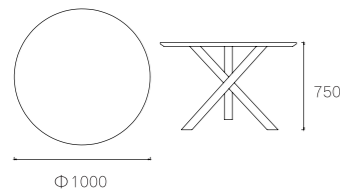

SIZE:1400*850*750mm

主推材质：
白蜡木

K2# 胡桃色

型号:C3453

SIZE:530*560*730mm

主推材质：
白蜡木 皮色

K2# 胡桃色

364 号皮