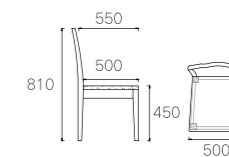

型号:C3588

SIZE:500*550*810mm

主推材质:
白蜡木

皮色

K12# 深胡桃色

537号皮