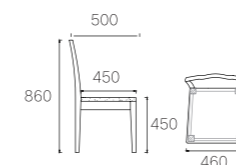

型号:C3606

SIZE:460*500*860mm

主推材质:

白蜡木

皮色

KN# 原木色

534 号皮