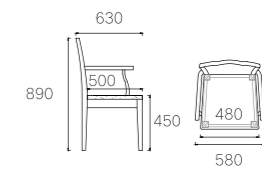

K11# 浅胡桃色

型号:MB353

SIZE:Φ1300*40+Φ700*20mm

主推材质:
大理石

天然红龙玉

型号:C3550

SIZE:580*630*890mm

主推材质:
白蜡木 皮色