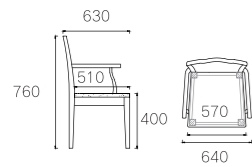

型号 :T3039-W

SIZE:3000*900*750mm

主推材质:

榉木

N# 原木色 (木蜡油)

型号 :C3393

SIZE:640*630*760mm

主推材质:

榉木

N# 原木色 (木蜡油)