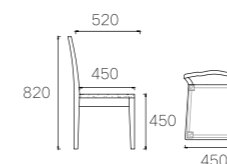

主推材质：

白蜡木 皮色

DK24# 哑黑

491 号皮

型号:C3547

SIZE:450*520*820mm