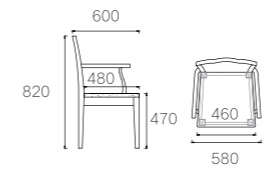

SIZE:1800*1000*40mm

主推材质：
大理石

挪威彩玉贴纸

型号:T3076

SIZE:1800*1000*750mm

主推材质：

白蜡木

K11# 浅胡桃色

型号:C3548

SIZE:580*580*870mm

主推材质：

白蜡木 皮色

K11# 浅胡桃色 488号皮

型号 :C3586

SIZE:580*600*820mm

主推材质: