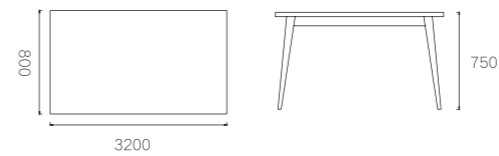

型号：大面板 1

SIZE:3200*800*750mm

主推材质：

柚木